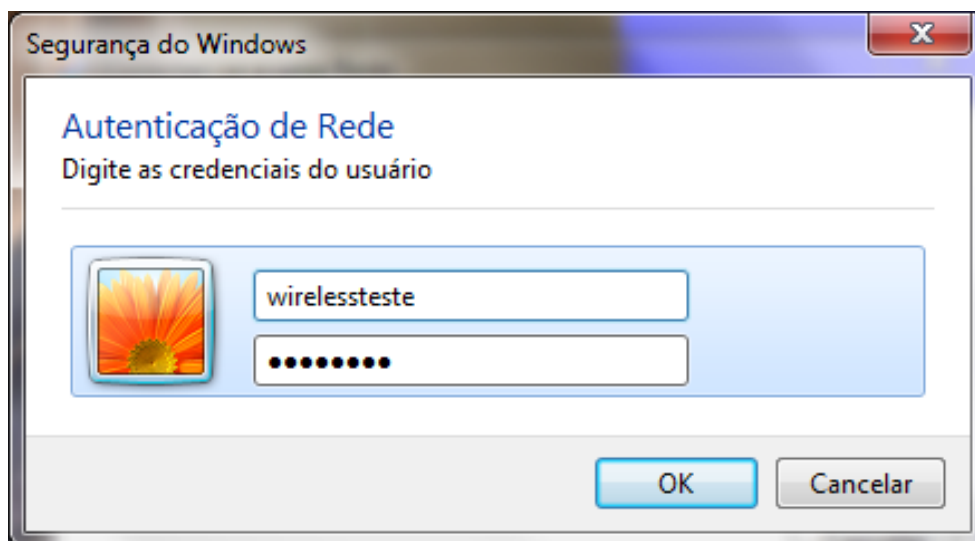

## ACESSO A UNB WIRELESS COM WINDOWS 7

Para acessar a UnB Wireless, siga os passos abaixo:

1. Selecionar a UNB Wireless, deixando marcada a opção de Conectar automaticamente e conectar

2. Login e senha

3. Selecionar a opção Conectar

4. Conforme tela abaixo, já está conectado a UnB Wireless.